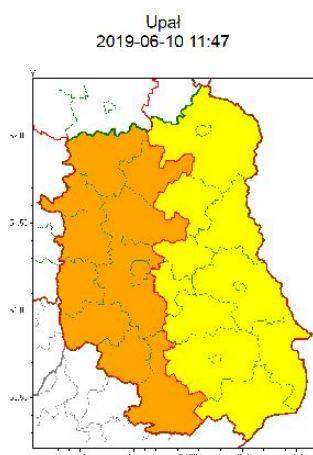

WOJEWÓDZTWO LUBELSKIE
OSTRZEŻENIA METEOROLOGICZNE
ZBIORCZO NR 58 WYKAZ
OBOWIĄZUJĄCYCH OSTRZEŻEŃ

Zasięg ostrzeżeń w województwie

WOJEWÓDZTWO LUBELSKIE
OSTRZEŻENIA METEOROLOGICZNE ZBIORCZO NR 58
WYKAZ OBOWIĄZUJĄCYCH OSTRZEŻEŃ
o godz. 11:47 dnia 10.06.2019

Zjawisko/Stopień zagrożenia	Upał/2
Obszar (w nawiasie numer ostrzeżenia dla powiatu)	powiaty: biłgorajski(37), janowski(37), kraśnicki(38), lubartowski(38), lubelski(39), Lublin(39), łukowski(37), opolski(39), puławski(38), radzyński(38), rycki(37)
Ważność	od godz. 12:00 dnia 11.06.2019 do godz. 20:00 dnia 13.06.2019
Prawdopodobieństwo	90%
Przebieg	Prognozuje się upały. Temperatura maksymalna w dzień od 30°C do 32°C. Temperatura minimalna w nocy od 18°C do 20°C.
SMS	IMGW-PIB OSTRZEGA: UPAŁ/2 lubelskie (11 powiatów) od 12:00/11.06 do 20:00/13.06.2019 temp. maks. 32 st, temp. min. 18 st. Dotyczy powiatów: biłgorajski, janowski, kraśnicki, lubartowski, lubelski, Lublin, łukowski, opolski, puławski, radzyński i rycki.
RSO	Woj. lubelskie, IMGW-PIB wydał ostrzeżenie drugiego stopnia o upałach
Uwagi	Ostrzeżenie może zostać przedłużone na kolejne dni.
Zjawisko/Stopień zagrożenia	Upał/1
Obszar (w nawiasie numer ostrzeżenia dla powiatu)	powiaty: bialski(39), Biała Podlaska(39), Chełm(41), chełmski(41), hrubieszowski(40), krasnostawski(38), łączynski(38), parczewski(38), świdnicki(38), tomaszowski(39), włodawski(38), zamojski(38), Zamość(38)
Ważność	od godz. 12:00 dnia 11.06.2019 do godz. 20:00 dnia 13.06.2019
Prawdopodobieństwo	90%